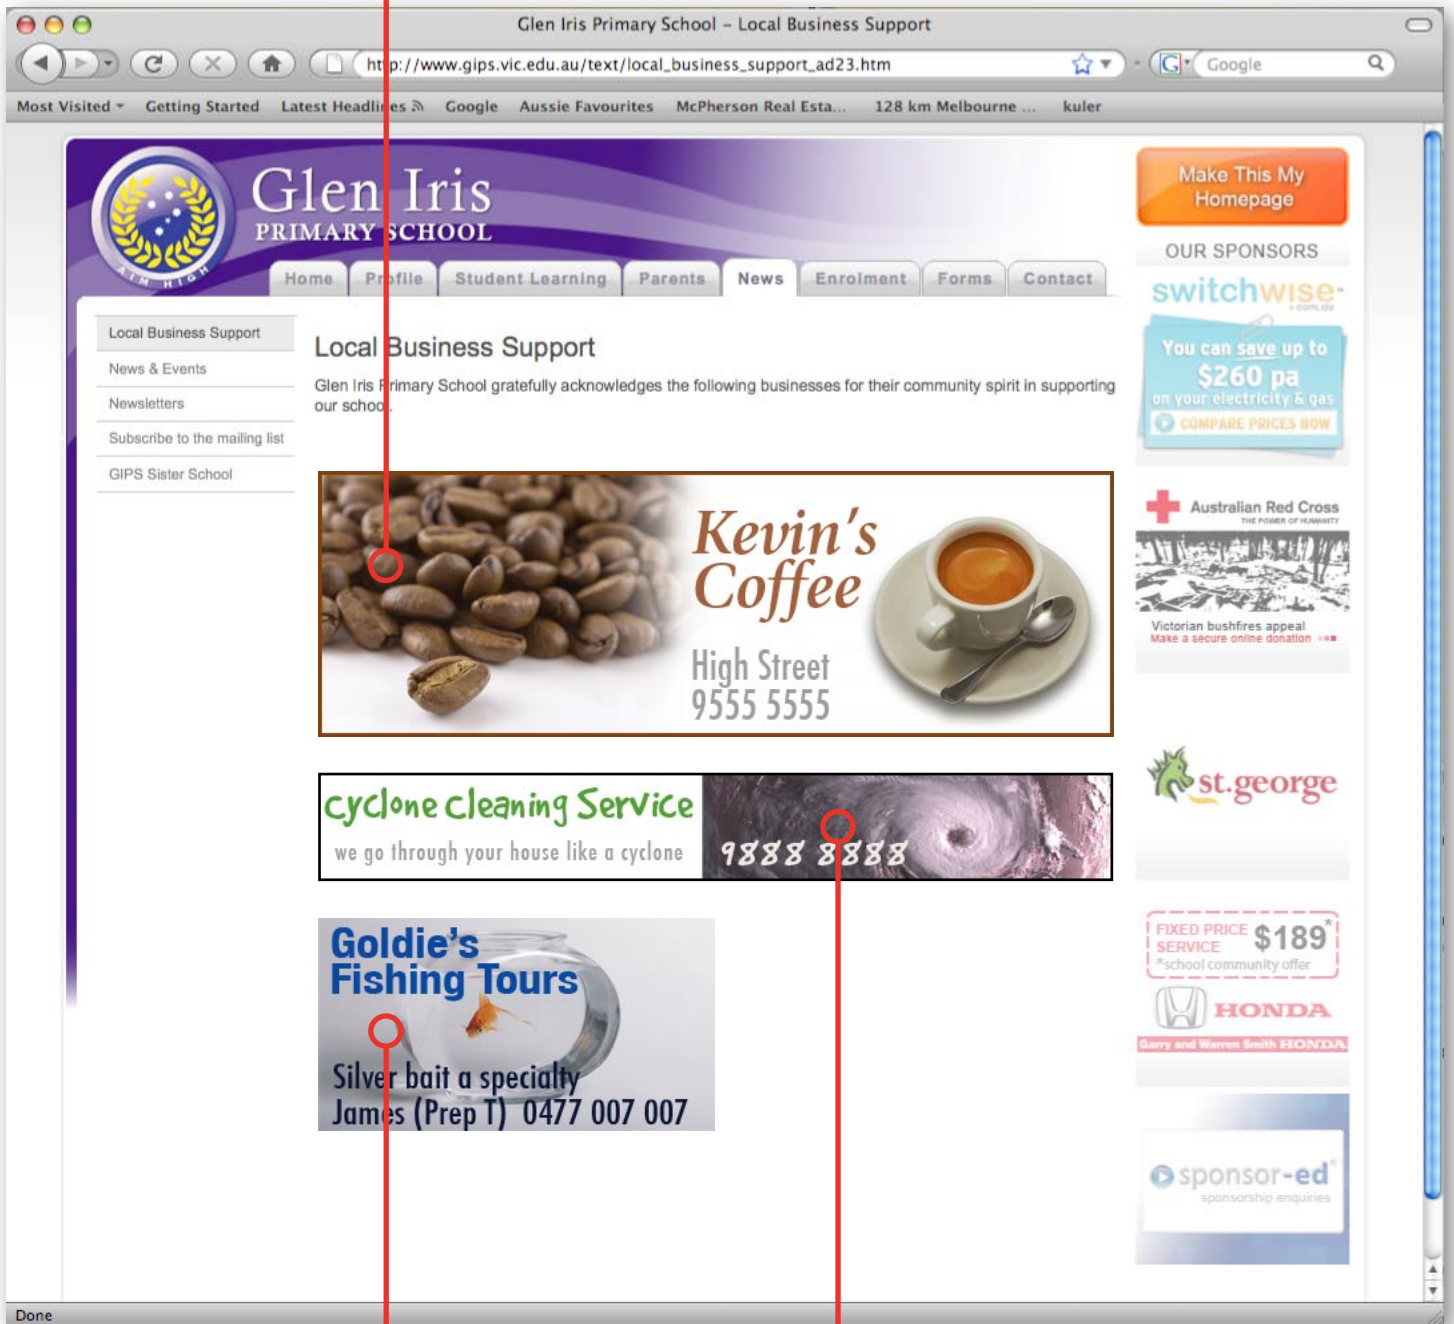

## Specifications

TYPE	SIZE (WIDTH X DEPTH)	FORMATS
Newsletter ads	90mm x 55mm @ 300dpi	EPS, TIFF, PSD, JPEG
Large Web Banner	600px x 200px @ 72dpi	PSD, JPEG, PNG
Medium Web Banner	600px x 80px @ 72dpi	PSD, JPEG, PNG
Medium Web Ad	290px x 180px @ 72dpi	PSD, JPEG, PNG

**Premium Banner**

600px x 200px

**Standard Ad**

290px x 160px

**Standard Banner**

600px x 80px

**Glen Iris**  
PRIMARY SCHOOL